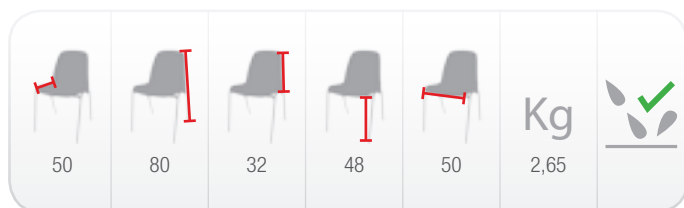

Soluciones para formación segura

Distancia, manos y mascarilla de seguridad: receta para poder seguir asistiendo a cursos y exámenes.

METALLICA CP008CH

Silla plegable resistente de bajo coste

Carro o contenedor	Capacidad (ud.)	Peso (kg)	Dimensiones ext (cm)
Protect [h.205/h.225]	72 / 90	347 / 410	205 / 225 x 120 x 100
Flexy	72	304	180 x 120 x 100
*Cont. 20 ft	1302	4.774	239 x 590 x 235 (int)
*Cont. 40 ft	2604	9.548	239 x 1203 x 235 (int)
*Cont. 40 HQ	2952	10.824	270 x 1203 x 235 (int)
PACKING	6	22	99 x 49 x 30

* Peso del contenedor no incluido. Consultar pesos en fichas técnicas (pág 47-50)

* Colores con * bajo pedido.

Versión Yoga

SILLA AULA CAULA-K

Silla monocasco de polipropileno

Carro o contenedor	Capacidad (ud.)	Peso (kg)	Dimensiones ext (cm)
Flexy	66	227	100 x 120 x 180
*Cont. 20 ft	350	927	-
*Cont. 40 ft	700	1.855	-
*Cont. 40 HQ	820	2.173	-
PACKING	6	16	50 x 50 x 148