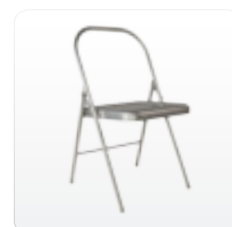

Soluciones para formación segura

Distancia, manos y mascarilla de seguridad: receta para poder seguir asistiendo a cursos y exámenes.

METALLICA CP008CH

Silla plegable resistente de bajo coste

Carro o contenedor	Capacidad (ud.)	Peso (kg)	Dimensiones ext (cm)
Protect [h.205/h.225]	72 / 90	347 / 410	205 / 225 x 120 x 100
Flexy	72	304	180 x 120 x 100
*Cont. 20 ft	1302	4.774	239 x 590 x 235 (int)
*Cont. 40 ft	2604	9.548	239 x 1203 x 235 (int)
*Cont. 40 HQ	2952	10.824	270 x 1203 x 235 (int)
PACKING	6	22	99 x 49 x 30

* Peso del contenedor no incluido. Consultar pesos en fichas técnicas (pág 47-50)

* Colores con * bajo pedido.

Versión Yoga

SILLA AULA CAULA-K

Silla monocasco de polipropileno

Carro o contenedor	Capacidad (ud.)	Peso (kg)	Dimensiones ext (cm)
Flexy	66	227	100 x 120 x 180
*Cont. 20 ft	350	927	-
*Cont. 40 ft	700	1.855	-
*Cont. 40 HQ	820	2.173	-
PACKING	6	16	50 x 50 x 148