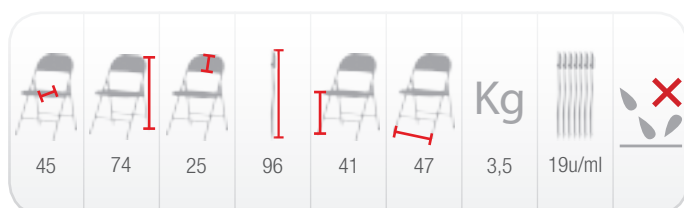

Soluciones para formación segura

Distancia, manos y mascarilla de seguridad: receta para poder seguir asistiendo a cursos y exámenes.

METALLICA CP008CH

Silla plegable resistente de bajo coste

Carro o contenedor	Capacidad (ud.)	Peso (kg)	Dimensiones ext (cm)
Protect [h.205/h.225]	72 / 90	347 / 410	205 / 225 x 120 x 100
Flexy	72	304	180 x 120 x 100
*Cont. 20 ft	1302	4.774	239 x 590 x 235 (int)
*Cont. 40 ft	2604	9.548	239 x 1203 x 235 (int)
*Cont. 40 HQ	2952	10.824	270 x 1203 x 235 (int)
PACKING	6	22	99 x 49 x 30

* Peso del contenedor no incluido. Consultar pesos en fichas técnicas (pág 47-50)

* Colores con * bajo pedido.

Versión Yoga

SILLA AULA CAULA-K

Silla monocasco de polipropileno

Carro o contenedor	Capacidad (ud.)	Peso (kg)	Dimensiones ext (cm)
Flexy	66	227	100 x 120 x 180
*Cont. 20 ft	350	927	-
*Cont. 40 ft	700	1.855	-
*Cont. 40 HQ	820	2.173	-
PACKING	6	16	50 x 50 x 148