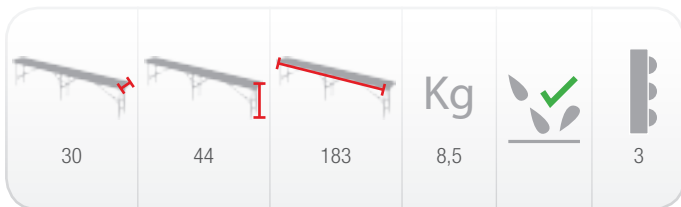

183x30

BP001

Banco plegable tipo maleta con tres pies