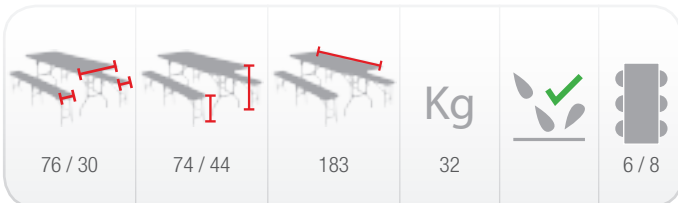

Ensayos de **seguridad** y **estabilidad** realizados por: **Aidima**

Los pies quedan dentro del tablero una vez plegados

El riesgo de cierre accidental se reduce al mínimo

Mesas de alta resistencia: hasta 350 kg distribuidos

Carros de transporte y almacenaje: Pág 47-49

183x76 SET183

Conjunto de mesas y bancos plegables