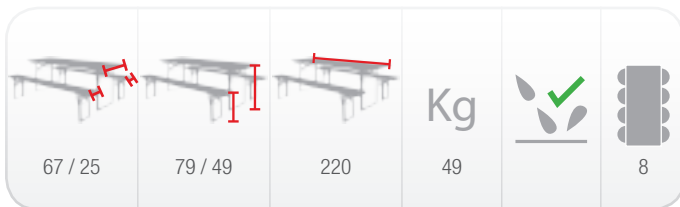

220x67 SET220

Conjunto tipo fiesta de la cerveza "Oktoberfest"