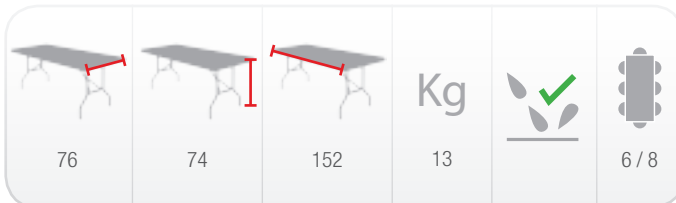

Ensayos de **seguridad** y **estabilidad** realizados por: **Aidima**