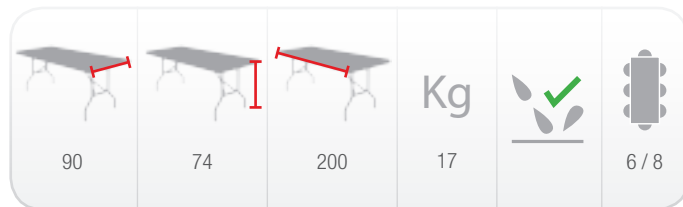

* Peso del contenedor no incluido. Consultar pesos en fichas técnicas (pág 47-50)

Ensayos de **seguridad** y **estabilidad** realizados por: **Aidima**

			Kg		
76	74	183	14		6/8

183x76 TR183

Mesa plegable con tablero de una pieza

* Peso del contenedor no incluido. Consultar pesos en fichas técnicas (pág 47-50)

Basic 180x75

TR7183

Mesa plegable de 1,80m económica

Basic 200x90

TR7200

Mesa plegable de 2m económica

PARA USO BAJO COSTE PROFESIONAL