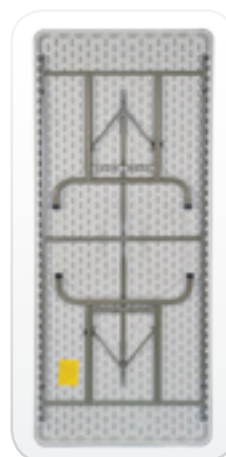

Silla plegable para niños

Versión plegada

Sillas plegadas y apiladas

183x76

TR183H

Mesa plegable de altura regulable

Versión plegada

Carro o contenedor	Capacidad (ud.)	Peso (kg)	Dimensiones ext (cm)
Protect [h.225]	25	520	100 x 120 x 225
Flexy	25	477	100 x 120 x 180
Mixt 2 [a.76]	19	352	80 x 190 x 110
*Cont. 20 ft	360	7.200	-
*Cont. 40 ft	720	14.400	-
*Cont. 40 HQ	828	18.600	-
PACKING	1	18	184 x 78 x 5,5

* Peso del contenedor no incluido. Consultar pesos en fichas técnicas (pág 47-50)

183x76

TR183A

Mesa plegable tipo maleta

Puestos Covid de montaje rápido

Mesas tipo maleta: una sola persona monta y desmonta un puesto en segundos.

* Otras medidas en formato maleta:
122x62 cm, 152x76 cm, 244x76 cm

Pinza de cierre para evitar
aberturas accidentales

Asa para transporte y
sujeción de alta resistencia

3 precios y resistencias:
Profesional, Optima y Basic