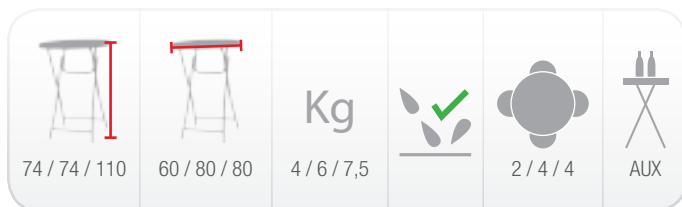

* Peso del contenedor no incluido. Consultar pesos en fichas técnicas (pág 47-50)

122 diám

T0122

Mesas plegables redondas con tablero de una pieza

Carro o contenedor	Capacidad (ud.)	Peso (kg)	Dimensiones ext (cm)
Mixt 2 [Ø]	12	233	85 x 150 x 100
*Cont. 20 ft	380	5.510	-
*Cont. 40 ft	750	10.875	-
*Cont. 40 HQ	830	12.035	-
PACKING	1	16	123 x 123 x 5

* Peso del contenedor no incluido. Consultar pesos en fichas técnicas (pág 47-50)

* Mesa disponible en formato tipo maleta.

60 / 80 diám

T0061/T0081-74/T0081-110

Mesitas redondas plegables tipo cocktail

Carro o contenedor	Capacidad (ud.)	Peso (kg)	Dimensiones ext (cm)
Protect [h.225]	50 / 36 / 30	295 / 311 / 320	100 x 120 x 225
Flexy	50 / 36 / 30	252 / 268 / 277	100 x 120 x 180
*Cont. 20 ft	1.100 / 580 / 450	4.180 / 3.480 / 3.150	-
*Cont. 40 ft	2.100 / 1.160 / 900	7.980 / 6.960 / 6.300	-
*Cont. 40 HQ	2.400 / 1.280 / 1.000	9.120 / 7.680 / 7.000	-
PACKING	1	4,5 / 7 / 9	100x62x6 / 107x86x6 / 140x86x6