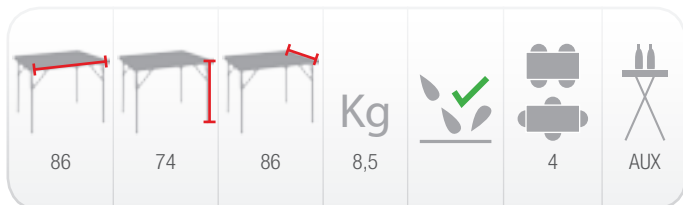

86x86

TQ086

Mesa cuadrada plegable con tablero de una pieza