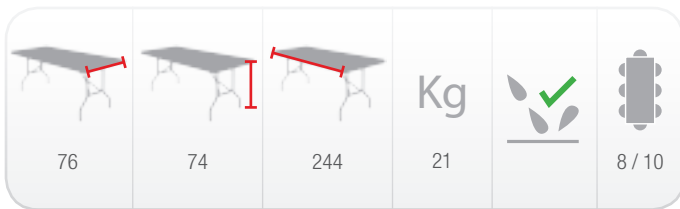

* Peso del contenedor no incluido. Consultar pesos en fichas técnicas (pág 47-50)

Basic Maleta

TR7183A

Mesa plegable económica tipo maleta de 1,80m

Ensayos de **seguridad** y **estabilidad** realizados por: **Aidima**

Versión plegada

200x90 TR200

Mesa plegable con tablero de una pieza

Espacios de trabajo amplios

Aumente sus espacios de trabajo con mesas de 90cm de ancho.

Carro o contenedor	Capacidad (ud.)	Peso (kg)	Dimensiones ext (cm)
Protect [h.225]	22	557	100 x 120 x 225
Flexy	22	514	100 x 120 x 180
Mixt 2 [a.90]	19	424	80 x 190 x 110
*Cont. 20 ft	282	6.063	-
*Cont. 40 ft	570	12.255	-
*Cont. 40 HQ	650	13.975	-
PACKING	1	23	203 x 92 x 6

* Peso del contenedor no incluido. Consultar pesos en fichas técnicas (pág 47-50)

244x76

TR244

Mesa plegable con tablero de una pieza

Mesas y distancias de seguridad

Mantenga distancias de seguridad añadiendo más longitud a sus mesas.

* Mesa disponible en formato tipo maleta

Mesas de alta resistencia:
hasta 350 kg distribuidos

Los pies quedan dentro del
tablero una vez plegados

Los pies quedan anclados en
el tablero por medio de clips