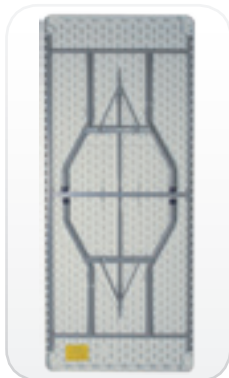

Versión plegada