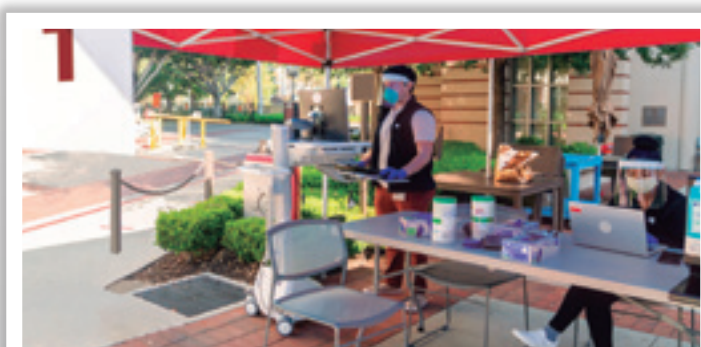

* Peso del contenedor no incluido. Consultar pesos en fichas técnicas (pág 47-50)

183x76

TR183A

Mesa plegable tipo maleta

Puestos Covid de montaje rápido

Mesas tipo maleta: una sola persona monta y desmonta un puesto en segundos.