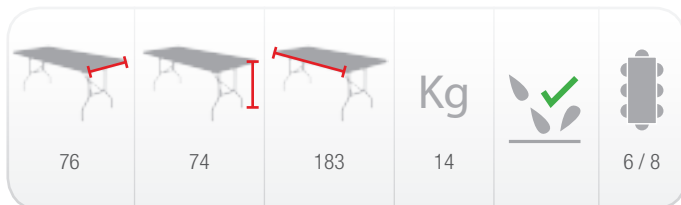

Silla plegable para niños

Versión plegada

Sillas plegadas y apiladas

183x76

TR183H

Mesa plegable de altura regulable

Versión plegada

Carro o contenedor	Capacidad (ud.)	Peso (kg)	Dimensiones ext (cm)
Protect [h.225]	25	520	100 x 120 x 225
Flexy	25	477	100 x 120 x 180
Mixt 2 [a.76]	19	352	80 x 190 x 110
*Cont. 20 ft	360	7.200	-
*Cont. 40 ft	720	14.400	-
*Cont. 40 HQ	828	18.600	-
PACKING	1	18	184 x 78 x 5,5

* Peso del contenedor no incluido. Consultar pesos en fichas técnicas (pág 47-50)

183x76

TR183A

Mesa plegable tipo maleta

Puestos Covid de montaje rápido

Mesas tipo maleta: una sola persona monta y desmonta un puesto en segundos.

* Otras medidas en formato maleta:
122x62 cm, 152x76 cm, 244x76 cm

Pinza de cierre para evitar
aberturas accidentales

Asa para transporte y
sujeción de alta resistencia

3 precios y resistencias:
Profesional, Optima y Basic