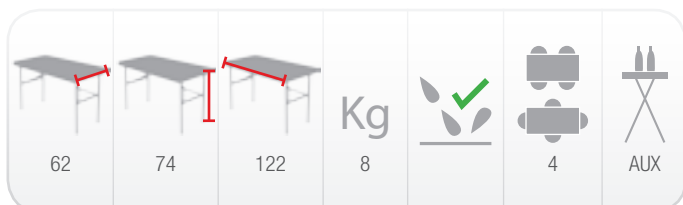

Los pies quedan dentro del tablero una vez plegados

Carros de transporte y almacenaje: Pág 47-49

Versión plegada

152x76 TR152

Mesa plegable con tablero de una pieza

Equipamiento para Auto-test PCR

Mesas adaptables a cualquier necesidad: diseño puestos de trabajo largos, cuadrados...

* Peso del contenedor no incluido. Consultar pesos en fichas técnicas (pág 47-50)

86x86

TQ086

Mesa cuadrada plegable con tablero de una pieza

Carro o contenedor	Capacidad (ud.)	Peso (kg)	Dimensiones ext (cm)
Protect [h.205 / h.225]	40 / 50	445 / 540	100 x 120 x 205 / 225
Flexy	40	392	100 x 120 x 180
*Cont. 20 ft	610	6.100	-
*Cont. 40 ft	1240	12.400	-
*Cont. 40 HQ	1450	14.500	-
PACKING	1	10	88 x 88 x 5,5

* Peso del contenedor no incluido. Consultar pesos en fichas técnicas (pág 47-50)

122x62

TR122

Mesa plegable con tablero de una pieza

Carro o contenedor	Capacidad (ud.)	Peso (kg)	Dimensiones ext (cm)
Protect [h.225]	25	295	100 x 120 x 225
Flexy	25	252	100 x 120 x 180
Mixt 2 [a.62v]	19	177	80 x 190 x 110
*Cont. 20 ft	620	5.580	-
*Cont. 40 ft	1300	11.700	-
*Cont. 40 HQ	1510	13.590	-
PACKING	1	9,5	124 x 64 x 5,5