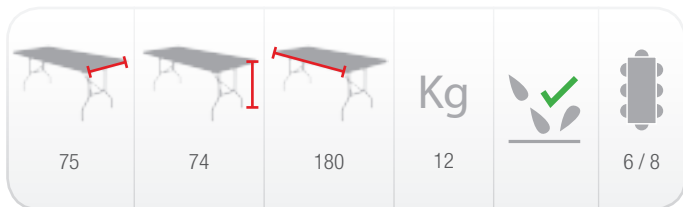

* Peso del contenedor no incluido. Consultar pesos en fichas técnicas (pág 47-50)

Ensayos de **seguridad** y **estabilidad** realizados por: **Aidima**

			Kg		
76	74	183	14		6/8

183x76 TR183

Mesa plegable con tablero de una pieza

* Peso del contenedor no incluido. Consultar pesos en fichas técnicas (pág 47-50)

Basic 180x75

TR7183

Mesa plegable de 1,80m económica

Basic 200x90

TR7200

Mesa plegable de 2m económica

PARA USO BAJO COSTE PROFESIONAL