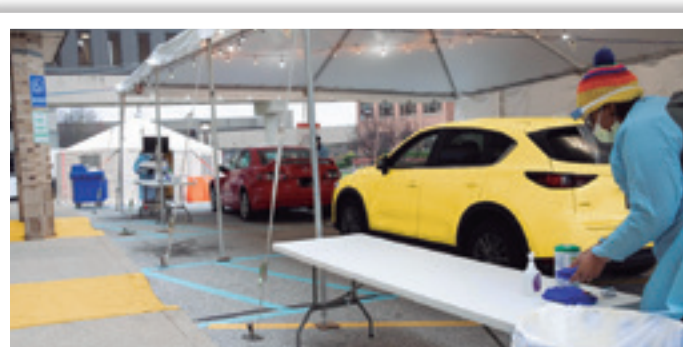

Los pies quedan dentro del tablero una vez plegados

Carros de transporte y almacenaje: Pág 47-49

Versión plegada

152x76 TR152

Mesa plegable con tablero de una pieza

Equipamiento para Auto-test PCR

Mesas adaptables a cualquier necesidad: diseño puestos de trabajo largos, cuadrados...