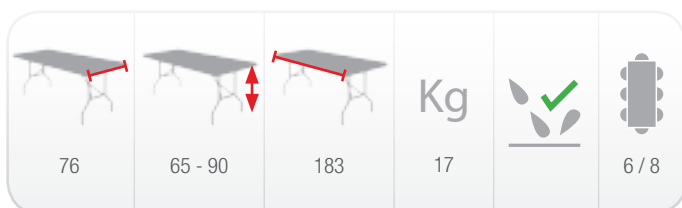

Mesas y Sillas

Plegables

Sillas plegables

Mesas plegables

Conjuntos

Carros

MINI

CP001-mini

Silla plegable para niños

Versión plegada

Sillas plegadas y apiladas

183x76

TR183H

Mesa plegable de altura regulable

Versión plegada

Carro o contenedor	Capacidad (ud.)	Peso (kg)	Dimensiones ext (cm)
Protect [h.225]	25	520	100 x 120 x 225
Flexy	25	477	100 x 120 x 180
Mixt 2 [a.76]	19	352	80 x 190 x 110
*Cont. 20 ft	360	7.200	-
*Cont. 40 ft	720	14.400	-
*Cont. 40 HQ	828	18.600	-
PACKING	1	18	184 x 78 x 5,5

* Peso del contenedor no incluido. Consultar pesos en fichas técnicas (pág 47-50)

183x76

TR183A

Mesa plegable tipo maleta

Puestos Covid de montaje rápido

Mesas tipo maleta: una sola persona monta y desmonta un puesto en segundos.