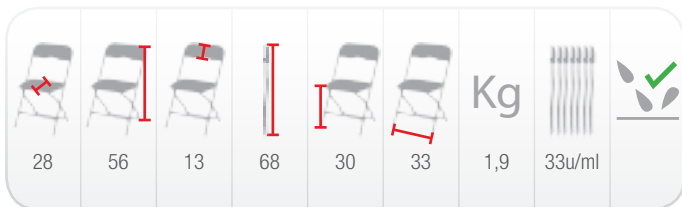

Mesas y Sillas

Plegables

Sillas plegables

Mesas plegables

Conjuntos

Carros

MINI

CP001-mini

Silla plegable para niños

Versión plegada

Sillas plegadas y apiladas

183x76

TR183H

Mesa plegable de altura regulable

Versión plegada

Carro o contenedor	Capacidad (ud.)	Peso (kg)	Dimensiones ext (cm)
Protect [h.225]	25	520	100 x 120 x 225
Flexy	25	477	100 x 120 x 180
Mixt 2 [a.76]	19	352	80 x 190 x 110
*Cont. 20 ft	360	7.200	-
*Cont. 40 ft	720	14.400	-
*Cont. 40 HQ	828	18.600	-
PACKING	1	18	184 x 78 x 5,5

* Peso del contenedor no incluido. Consultar pesos en fichas técnicas (pág 47-50)

183x76

TR183A

Mesa plegable tipo maleta

Puestos Covid de montaje rápido

Mesas tipo maleta: una sola persona monta y desmonta un puesto en segundos.

* Otras medidas en formato maleta:
122x62 cm, 152x76 cm, 244x76 cm

Pinza de cierre para evitar
aberturas accidentales

Asa para transporte y
sujeción de alta resistencia

3 precios y resistencias:
Profesional, Optima y Basic