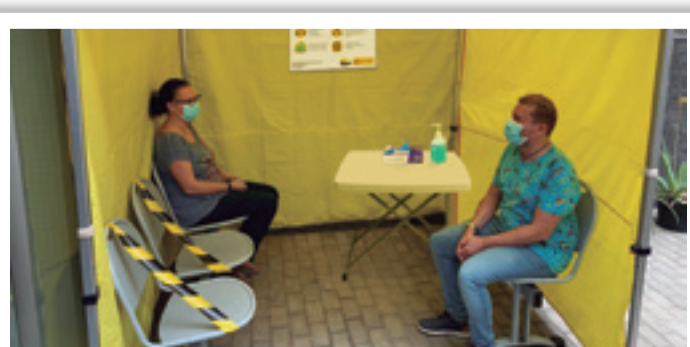

Mesa pequeña de gran resistencia

Mesa de apoyo flexible que se puede colocar en cualquier espacio por pequeño que sea.

Carro o contenedor	Capacidad (ud.)	Peso (kg)	Dimensiones ext (cm)
Protect [h.225]	60 / 60	311 / 335	100 x 120 x 225
Flexy	60 / 60	268 / 292	100 x 120 x 180
*Cont. 20 ft	1.270 / 1.050	4.230 / 4.700	-
*Cont. 40 ft	2.510 / 2.080	8.775 / 9.750	-
*Cont. 40 HQ	2.780 / 2.300	10.260 / 11.400	-
PACKING	1	5 / 5,5	100x47x6 / 100x52x6

* Peso del contenedor no incluido. Consultar pesos en fichas técnicas (pág 47-50)