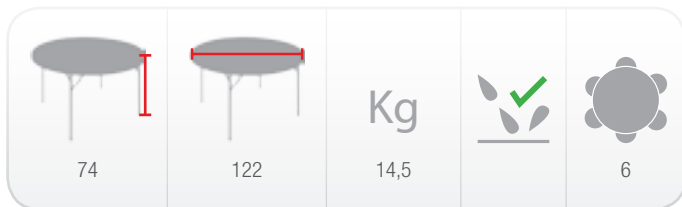

122 diám

T0122

Mesas plegables redondas con tablero de una pieza

Carro o contenedor	Capacidad (ud.)	Peso (kg)	Dimensiones ext (cm)
Mixt 2 [Ø]	12	233	85 x 150 x 100
*Cont. 20 ft	380	5.510	-
*Cont. 40 ft	750	10.875	-
*Cont. 40 HQ	830	12.035	-
PACKING	1	16	123 x 123 x 5

* Peso del contenedor no incluido. Consultar pesos en fichas técnicas (pág 47-50)

* Mesa disponible en formato tipo maleta.