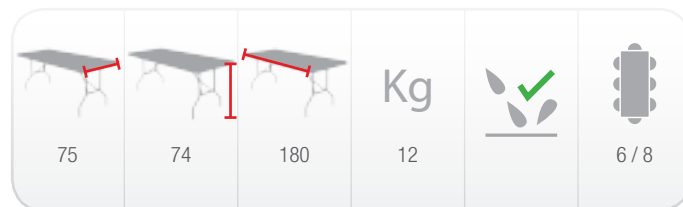

* Peso del contenedor no incluido. Consultar pesos en fichas técnicas (pág 47-50)

Basic 180x75

TR7183

Mesa plegable de 1,80m económica

Basic 200x90

TR7200

Mesa plegable de 2m económica

PARA USO BAJO COSTE PROFESIONAL

* Peso del contenedor no incluido. Consultar pesos en fichas técnicas (pág 47-50)

Basic Maleta

TR7183A

Mesa plegable económica tipo maleta de 1,80m

Ensayos de **seguridad** y **estabilidad** realizados por: **Aidima**