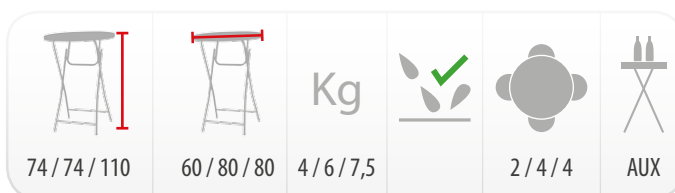

# 122 diám T0122

Mesas plegables redondas de una pieza

Carro o contenedor	Capacidad (u.)	Peso (Kg)	Dimensiones ext (cm)
Mixt 2 [O]	14	203	85 x 150 x 100
Cont. 20 ft	380	5.510	-
Cont. 40 ft	750	10.875	-
Cont. 40 HQ	830	12.035	-
<b>PACKING</b>	<b>1</b>	<b>16</b>	<b>123 x 123 x 5</b>

# 60 / 80 diám T0061 / T0081-74 / T0081-110

Mesitas redondas plegables tipo cocktail

Carro o contenedor	Capacidad (u.)	Peso (Kg)	Dimensiones ext (cm)
Protect [h.230]	50 / 36 / 30	200 / 216 / 225	100 x 120 x 230
Flexy	50 / 36 / 30	200 / 216 / 225	100 x 120 x 180
Cont. 20 ft	1.100 / 580 / 450	4.180 / 3.480 / 3.150	-
Cont. 40 ft	2.100 / 1.160 / 900	7.980 / 6.960 / 6.300	-
Cont. 40 HQ	2.400 / 1.280 / 1.000	9.120 / 7.680 / 7.000	-
<b>PACKING</b>	<b>1</b>	<b>4,5 / 7 / 9</b>	<b>62x100x6 / 107x86x6 / 140x86x6</b>