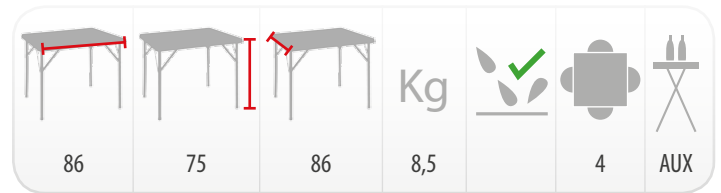

86x86 TQ086

Mesa cuadrada plegable de una sola pieza

Carro o contenedor	Capacidad (u.)	Peso (Kg)	Dimensiones ext (cm)
Protect [h.230]	50	425	100 x 120 x 230
Flexy	50	425	100 x 120 x 180
Cont. 20 ft	610	6.100	-
Cont. 40 ft	1240	12.400	-
Cont. 40 HQ	1450	14.500	-
PACKING	1	10	88 x 88 x 5,5

* Peso carro / contenedor no incluido. Consultar pesos en fichas técnicas (pág 47-50)

65x45 / 76x50 TA065 / TA076

Mesita auxiliar plegable de altura regulable

Carro o contenedor	Capacidad (u.)	Peso (Kg)	Dimensiones ext (cm)
Protect [h.230]	60 / 60	216 / 240	100 x 120 x 230
Flexy	60 / 60	216 / 240	100 x 120 x 180
Cont. 20 ft	1.270 / 1.050	4.230 / 4.700	-
Cont. 40 ft	2.510 / 2.080	8.775 / 9.750	-
Cont. 40 HQ	2.780 / 2.300	10.260 / 11.400	-
PACKING	1	5 / 5,5	100x47x6 / 100x52x6