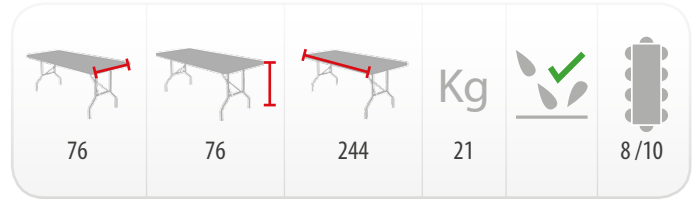

244x76

TR244

Mesa plegable con tablero de una sola pieza

Carro o contenedor	Capacidad (u.)	Peso (Kg)	Dimensiones ext (cm)
Protect [h.230]	-	-	-
Flexy	-	-	-
Mixt 2 [a.76]+[ext]	19	400	80 x 245 x 110
Cont. 20 ft	240	5.520	-
Cont. 40 ft	480	11.040	-
Cont. 40 HQ	650	14.950	-
PACKING	1	23	247 x 78 x 5,5

* Peso carro / contenedor no incluido. Consultar pesos en fichas técnicas (pág 47-50)

* Mesa disponible en formato tipo maleta.

Carros de transporte y almacenaje: Pág 47-49

La estructura queda bloqueada por una anilla anticierre

Los pies quedan anclados en el tablero por medio de clips

Los pies quedan dentro del tablero una vez plegados

Mesas de alta resistencia: hasta 350 kg distribuidos