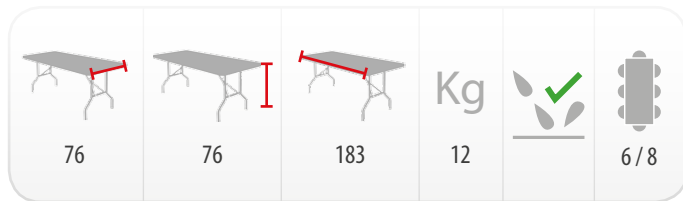

# Basic 183x76

## TR7183

Mesa plegable de 1,83m económica

# Basic 200x90

## TR7200

Mesa plegable de 2m económica

PARA USO  
**BAJO COSTE**  
PROFESIONAL

Carro o contenedor	Capacidad (u.)	Peso (Kg)	Dimensiones ext (cm)
Protect [h.230]	35/ 22	420 / 385	100 x 120 x 230
Flexy	35/ 22	420 / 385	100 x 120 x 180
Mixt 2 [ a.90]	26 / 19	312 / 332	80 x 190 x 110
Cont. 20 ft	500 / 282	6.000 / 4.935	-
Cont. 40 ft	1.000 / 570	12.000 / 9.975	-
Cont. 40 HQ	1.100 / 650	13.200 / 11.375	-
<b>PACKING</b>	<b>1</b>	<b>23</b>	<b>203 x 92 x 6</b>