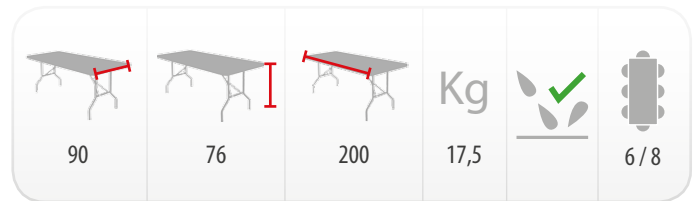

# Basic 183x76

## TR7183

Mesa plegable de 1,83m económica

# Basic 200x90

## TR7200

Mesa plegable de 2m económica

PARA USO  
**BAJO COSTE**  
PROFESIONAL

Carro o contenedor	Capacidad (u.)	Peso (Kg)	Dimensiones ext (cm)
Protect [h.230]	35/ 22	420 / 385	100 x 120 x 230
Flexy	35/ 22	420 / 385	100 x 120 x 180
Mixt 2 [ a.90]	26 / 19	312 / 332	80 x 190 x 110
Cont. 20 ft	500 / 282	6.000 / 4.935	-
Cont. 40 ft	1.000 / 570	12.000 / 9.975	-
Cont. 40 HQ	1.100 / 650	13.200 / 11.375	-
<b>PACKING</b>	<b>1</b>	<b>23</b>	<b>203 x 92 x 6</b>