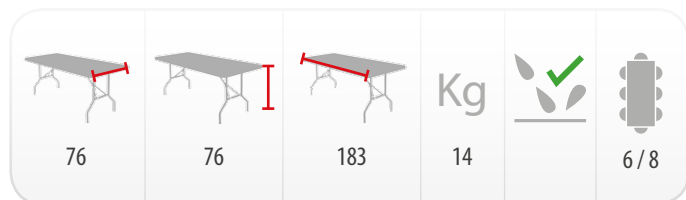

183x76

TR183A

Mesa plegable tipo maleta

Carro o contenedor	Capacidad (u.)	Peso (Kg)	Dimensiones ext (cm)
Protect [h.230]	25	385	100 x 120 x 230
Flexy	25	385	100 x 120 x 180
Mixt 2 [a.76]	19	293	80 x 190 x 110
Cont. 20 ft	400	6.800	-
Cont. 40 ft	800	13.600	-
Cont. 40 HQ	930	15.810	-
PACKING	1	16	94 x 78 x 10,5

* Peso carro / contenedor no incluido. Consultar pesos en fichas técnicas (pág 47-50)

* Otras medidas en formato maleta:
122x62 cm, 152x76 cm, 244x76 cm

Pinza de cierre para evitar
aberturas accidentales