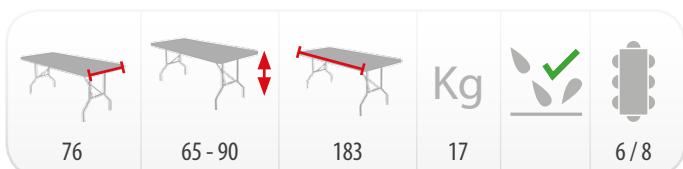

Mini CP001-mini

Sillas plegables para niños

Pequeña pero tan resistente como la silla intensiva para adultos.

183x76 TR183H

Mesa plegable de altura regulable

Carro o contenedor	Capacidad (u.)	Peso (Kg)	Dimensiones ext (cm)
Protect [h.230]	25	462	100 x 120 x 230
Flexy	25	462	100 x 120 x 180
Mixt 2 [a.76]	19	352	80 x 190 x 110
Cont. 20 ft	360	7.200	-
Cont. 40 ft	720	14.400	-
Cont. 40 HQ	828	18.600	-
PACKING	1	18	184 x 78 x 5,5