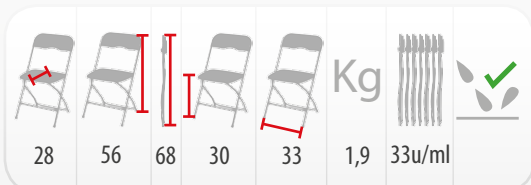

Mini CP001-mini

Sillas plegables para niños

Pequeña pero tan resistente como la silla intensiva para adultos.

183x76 TR183H

Mesa plegable de altura regulable

Carro o contenedor	Capacidad (u.)	Peso (Kg)	Dimensiones ext (cm)
Protect [h.230]	25	462	100 x 120 x 230
Flexy	25	462	100 x 120 x 180
Mixt 2 [a.76]	19	352	80 x 190 x 110
Cont. 20 ft	360	7.200	-
Cont. 40 ft	720	14.400	-
Cont. 40 HQ	828	18.600	-
PACKING	1	18	184 x 78 x 5,5