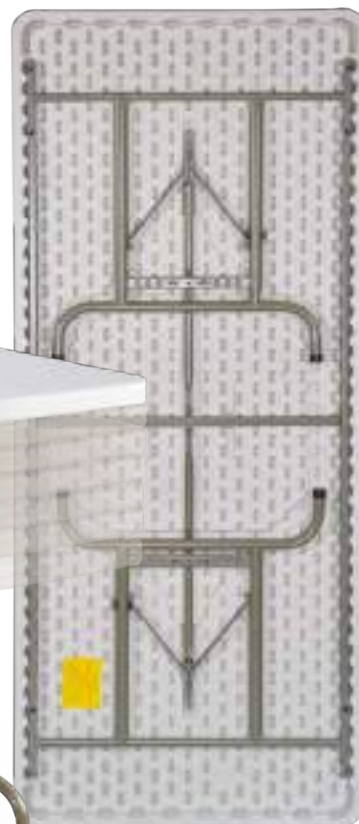

Carros de transporte y almacenaje: Pág 47-49