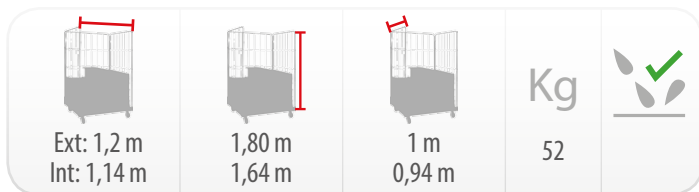

Protect CT002

Carro antihurto con cerrojo para candado

Ext: 1,2 m
Int: 1,14 m

2,25/2,02 m
2,02/1,67 m

1 m
0,94 m

Kg
95

Ref.	Modelo	Capacidad
CP001	Intensive	120
CP009	Classic	90
CP007	Mit	65
TR122	122x62	25
TR152	152x76	25
TR183	183x76	25
TR183/A	183x76 maleta	25
TR183H	183x76 regulable	25
TR200	200x90	22
SET183	183x76	15
TQ086	86x86	40
TR183/45	183x45	40
TA076	76x50	60
BP183	183x30	50
T0081	81 diám	30

Elementos de enganche para carga con grúa

Elemento de enganche para grúa reforzados (opcional)

Placa metálica para soporte de documentos

4 ruedas direccionales
2 ruedas con freno

Ruedas de nylon de alta resistencia

Flexy CC002

Carro desmontable multiuso

Ref.	Modelo	Capacidad
CP001	Intensive	120
CP009	Classic	100
CP007	Mit	65
TR122	122x62	25
TR152	152x76	25
TR183	183x76	25
TR183/A	183x76 maleta	25
TR183H	183x76 regulable	25
TR200	200x90	22
SET183	183x76	15
TQ086	86x86	40
TR183/45	183x45	40
TA076	76x50	60
BP183	183x30	50
TO081	81 diám	30