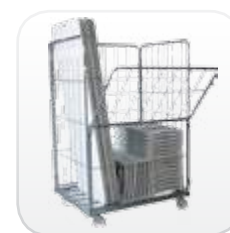

Flexibilidad: puertas abatibles
y totalmente desmontables

*Flexibilitat: portes abatibles
i totalment desmuntables*