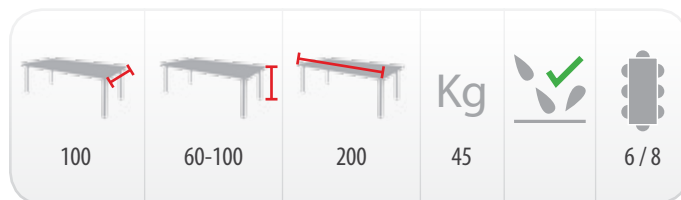

Pro Tables TH200

Mesa de alta resistencia con pies telescópicos
Taula d'alta resistència amb peus telescòpics

Ensayos de **seguridad** y **estabilidad**
realizados por **Aidima**

Assajos de **seguretat** i **estabilitat**
realitzats per **Aidima**

TX200

Mesa de alta resistencia con pies tipo tijera
Taula d'alta resistència amb peus tipus tisora

Ref.	Descripción	Descripció
TX200	Mesa tijera 200x100m	Taula tisora 200x100m
TH050[h1-h2]	Mesa 50x100m [alturas]	Taula 50x100m [alturas]
TH100[h1-h2]	Mesa 100x100m [alturas]	Taula 100x100m [alturas]
TH200[h1-h2]	Mesa 200x100m [alturas]	Taula 200x100m [alturas]
TH4L[h1-h2]	Pies telescópicos [alturas]	Peus telescòpics [altures]
THPROT2	Protección lateral 2m	Protecció lateral 2m
THPROT1	Protección lateral 1m	Protecció lateral 1m
TLEVEL	Anivelador	Nivellador
THCON	Abrazadera simple	Abraçadora simple
TH002	Abrazadera doble	Abraçadora doble
TH004	Abrazadera cuadruple	Abraçadora quadruple
TACC[h]	Acceso [altura]	Accés [altura]
TX-SPARE	Elementos de recambio	Elements de recanvi
TCSRSET	Anclajes y cierres	Anclatges i tancaments