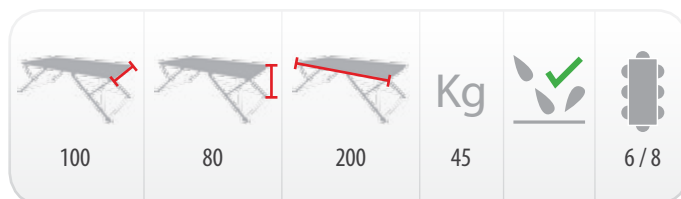

Pro Tables TH200

Mesa de alta resistencia con pies telescópicos
Taula d'alta resistència amb peus telescòpics

Ensayos de **seguridad** y **estabilidad**
realizados por **Aidima**

Assajos de **seguretat** i **estabilitat**
realitzats per **Aidima**

TX200

Mesa de alta resistencia con pies tipo tijera
Taula d'alta resistència amb peus tipus tisora

Ref.	Descripción	Descripció
TX200	Mesa tijera 200x100m	Taula tisora 200x100m
TH050[h1-h2]	Mesa 50x100m [alturas]	Taula 50x100m [alturas]
TH100[h1-h2]	Mesa 100x100m [alturas]	Taula 100x100m [alturas]
TH200[h1-h2]	Mesa 200x100m [alturas]	Taula 200x100m [alturas]
TH4L[h1-h2]	Pies telescópicos [alturas]	Peus telescòpics [altures]
THPROT2	Protección lateral 2m	Protecció lateral 2m
THPROT1	Protección lateral 1m	Protecció lateral 1m
TLEVEL	Anivelador	Nivellador
THCON	Abrazadera simple	Abraçadora simple
TH002	Abrazadera doble	Abraçadora doble
TH004	Abrazadera cuadruple	Abraçadora quadruple
TACC[h]	Acceso [altura]	Accés [altura]
TX-SPARE	Elementos de recambio	Elements de recanvi
TCSRSET	Anclajes y cierres	Anclatges i tancaments