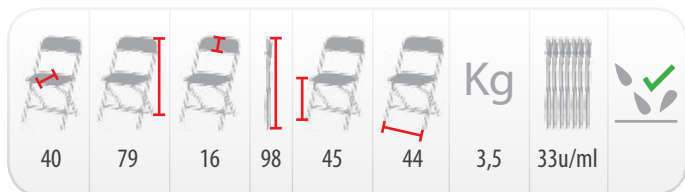

INTENSIVE CP001

Silla plegable resistente, compacta y ligera.
Cadira plegable resistent, compacta i lleugera

Carro o contenedor Carro o contenidor	Capacidad (u.) Capacitat (u.)	Peso (Kg) Pes (Kg)	Dimensiones ext (cm) Dimensions ext (cm)
Protect [h.205 / h.225]	120/150	420/525	205/225 x 120 x 100
Flexy	120	420	180 x 120 x 100
Vertex	60	210	200 x 100 x 50
Basic	30	105	100 x 100 x 50
Cont. 20 ft	2200	7.788	239 x 590 x 235 (int)
Cont. 40 ft	4400	15.576	239 x 1203 x 235 (int)
Cont. 40 HQ	5000	17.700	270 x 1203 x 235 (int)
PACKING	10	35,4	95 x 46 x 32

Assajos de
**seguretat i
estabilitat**
realitzats per **Aidima**

Visión trasera de la
silla **INTENSIVE** plegada

Carro **Vertex**
bació

Superior izquierda:
Sillas plegadas y apiladas

Visió des del darrere de la
cadira **INTENSIVE** plegada