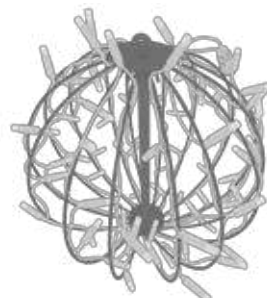

Control Total

IBPROG08	Funciones: 8	Canales: 1 x 50W	Interconectable: -	Sincro Música: -
IBPROG16	Funciones: 16	Canales: 1 x 900W	Interconectable: -	Sincro Música: -
IBDMX04	Funciones: 15 a ∞	Canales: 4 x 1426W	Interconectable: Si (512 canales)	Sincro Música: Si

Máxima simplicidad

Bolas 3D GAMA PRO

COLOR:
 RADIOS: **16**
 FIJACIÓN: **BLOQUEO PRENSIL**
 VOLTAJE ENTRADA: **220-240V AC**
 VOLTAJE SALIDA: **220-240V AC**
 COLOR CABLEADO: **BLANCO**
 CABLEADO: **H03RN-F**
 PROTECCIÓN: **IP44 - EXTERIOR**

IBS03	Dim. Vertical: 0.3m	Pot: 2,4W	Lámp: 100
IBS05	Dim. Vertical: 0.5m	Pot: 7,2W	Lámp: 240
IBS08	Dim. Vertical: 0.8m	Pot: 12W	Lámp: 560

BOLAS TRIDIMENSIONALES COMBINABLES CON GIRNALDAS, CORTINAS, FLASHES... PARA INTERIOR O EXTERIOR