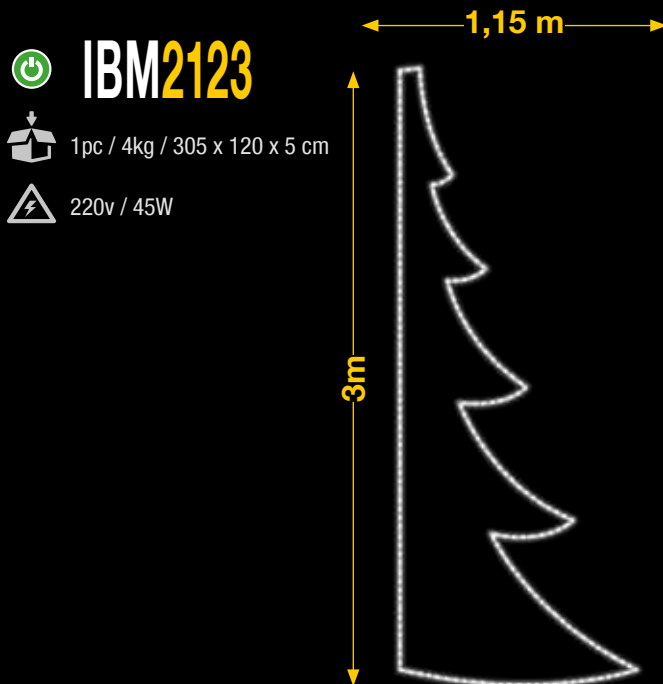

MEDIO ABETO 3 PUNTAS

 **IBM2122**

 1pc / 6kg / 115 x 50 x 5 cm

 220v / 30W

MEDIO ABETO GIGANTE

 **IBM2123**

 1pc / 4kg / 305 x 120 x 5 cm

 220v / 45W

RENO

 **IBM2124**

 1pc / 4kg / 115 x 135 x 5 cm

 220v / 240W

3 ESTRELLAS CON FLASHES Y CORTINA

 **IBM2127**

 1pc / 4kg / 115 x 75 x 5 cm

 220v / 40W