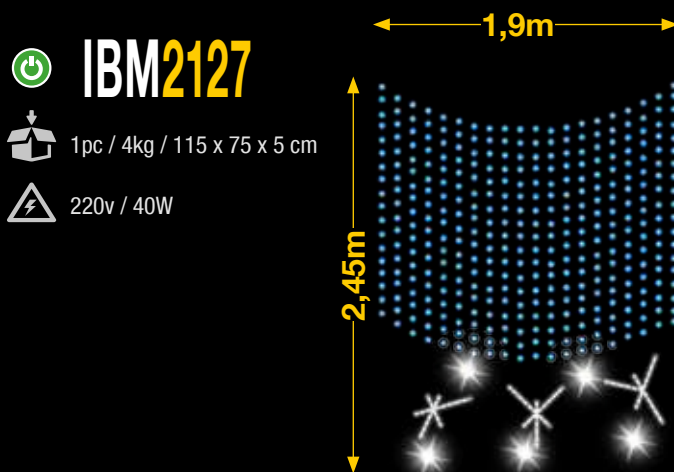

MEDIO ABETO 3 PUNTAS

 **IBM2122**

 1pc / 6kg / 115 x 50 x 5 cm

 220v / 30W

MEDIO ABETO GIGANTE

 **IBM2123**

 1pc / 4kg / 305 x 120 x 5 cm

 220v / 45W

RENO

 **IBM2124**

 1pc / 4kg / 115 x 135 x 5 cm

 220v / 240W

3 ESTRELLAS CON FLASHES Y CORTINA

 **IBM2127**

 1pc / 4kg / 115 x 75 x 5 cm

 220v / 40W