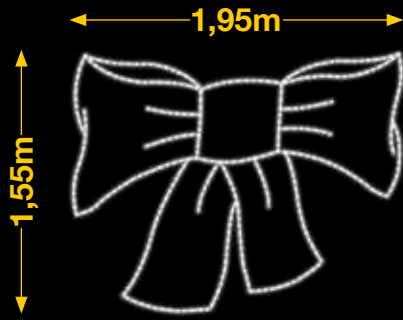

PAJARITA

IBM1925

1pc / 4kg / 160 x 200 x 5 cm

220v / 250W

CONJUNTO DE VELAS

IBM1804

1pc / 11kg / 155 x 345 x 5 cm

220v / 450W

VELETA MINI

0,65m

AVM0905S

1pc / 9kg / 105 x 70 x 5 cm

220v / 15W

COPO DE NIEVE

1,5m

FA035

1pc / 3kg / 155 x 155 x 5 cm

220v / 45W