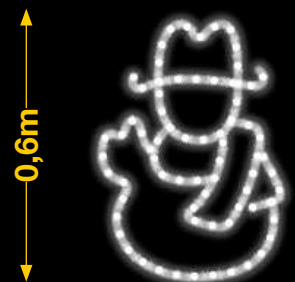

1,5m

0,4m

1,2m

IBM1752

1pc / 9kg / 125 x 155 x 5 cm

220v / 90W

IBM1775S

1pc / 3kg / 65 x 45 x 5 cm

220v / 40W

0,6m