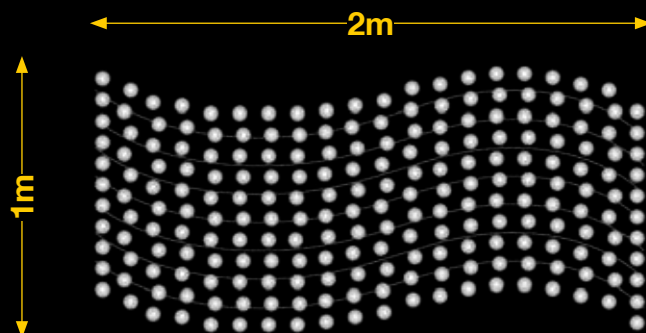

IBM1761

1pc / 6kg / 105 x 205 x 5 cm

220v / 60W