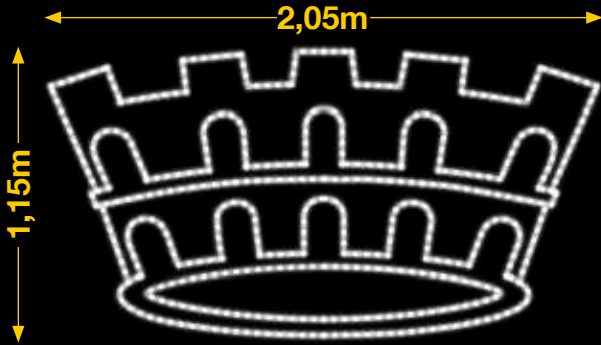

## RIZO PEQUEÑO

 **IBM1904**

 1pc / 8kg / 55 x 160 x 5 cm

 220v / 15W

0,5m

## CORONA

 **IBM1760**

 1pc / 20kg / 120 x 210 x 5 cm

 220v / 75W

dto. estructura **75%**

Flash  
**AMPLIABLE**

Combinable  
**AMPLIABLE**

**50%** dto. liquidación