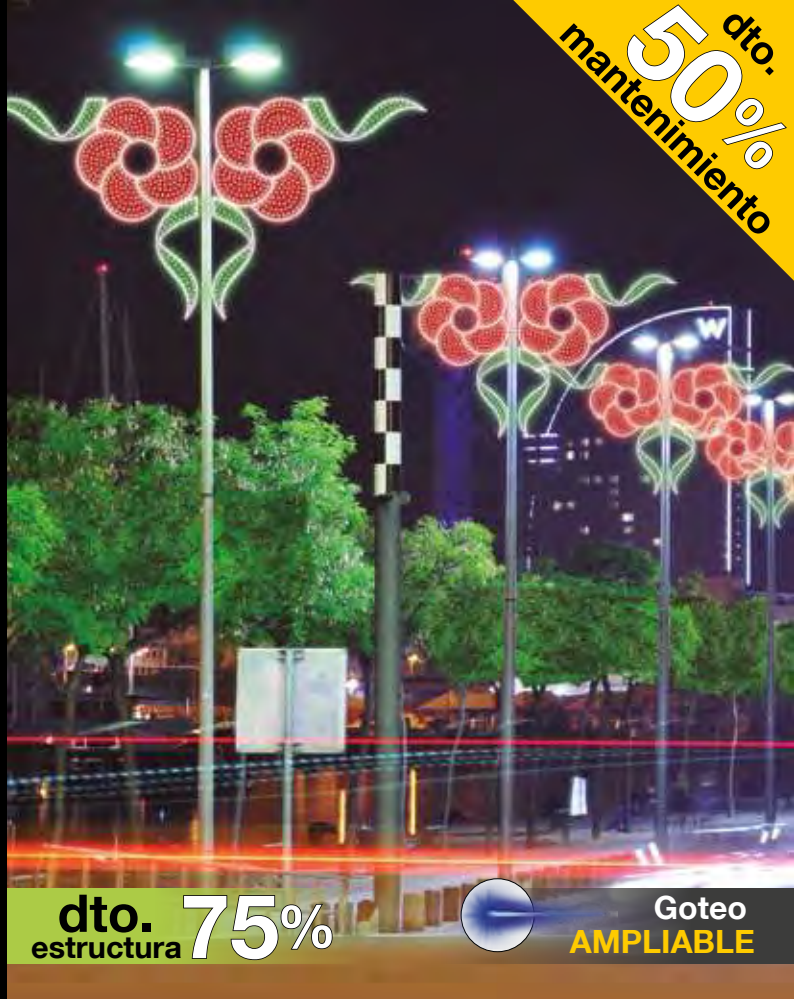

50% dto. mantenimiento

Color Interior **AMPLIABLE**

50% dto. liquidación

dto. estructura 75%

Goteo AMPLIABLE

FLOR REDONDEADA

IBM1758

1pc / 11kg / 155 x 155 x 5 cm

220v / 45W

1,5m

1,5m

FLOR CON ESTRELLA EN INTERIOR

IBM1924

1pc / 11kg / 155 x 155 x 5 cm

220v / 45W