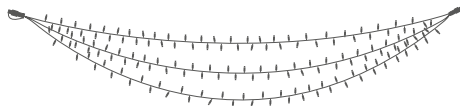

GUIRNALDAS DE LUZ

GUIRNALDAS PRO

COLOR: 
 DISTANCIA LÁMPARAS: **6,6 cm**
 VOLTAJE ENTRADA: **220-240V AC**
 VOLTAJE INTERNO: **220-240V DC**
 COLOR CABLEADO: **BLANCO**
 CABLEADO: **H05RN-F / H03RN-F**
 PROTECCIÓN: **IP65 - EXTERIOR**

IBG05 Longitud: **5m** Máx.Con: **x10u-50m** Pot: **6W** Lámp: **75**
IBG10 Longitud: **10m** Máx.Con: **x5u-50m** Pot: **10W** Lámp: **150**

GUIRNALDAS SEMIPRO

COLOR: 
 DISTANCIA LÁMPARAS: **6,6 cm**
 VOLTAJE ENTRADA: **220-240V AC**
 TRANSFORMADOR: **24V DC**
 COLOR CABLEADO: **TRANSPARENTE / NEGRO**
 CABLEADO: **PVC**
 PROTECCIÓN: **IP44 - EXTERIOR**

IBG10 Longitud: **10m** Máx.Con: **x4u-40m** Pot: **25W** Lámp: **150**

GUIRNALDAS TRIPLE ARCO

COLOR: 
 REFERENCIA: **IBB0725** CONEXIONES MÁXIMAS **x5-12.5m**
 LÁMPARAS: **150** VOLTAJE ENTRADA: **220-240V AC**
 ALTURA: **0.7M** VOLTAJE INTERNO: **220-240V DC**
 LONGITUD: **2.5M** COLOR CABLEADO: **BLANCO**
 POTENCIA: **9W** CABLEADO: **H03RN-F**
 PROTECCIÓN: **IP65 - EXTERIOR**

GUIRNALDAS SOLARES

COLOR: 
 REFERENCIA: **AVM0801**
 LÁMPARAS: **100 LEDS**
 LONGITUD: **2M + 10M LEDS**
 POTENCIA PLACA: **1W**
 DISTANCIA LÁMPARAS: **10 cm**
 VOLTAJE ENTRADA: **4 BATERIAS AA (no inclu.)**
 TRANSFORMADOR: **3.5V (OPCIONAL)**
 COLOR CABLEADO: **NEGRO**
 CABLEADO: **PVC**
 PROTECCIÓN: **IP44 - EXTERIOR**