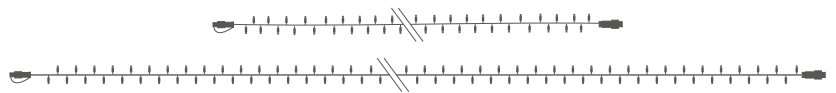

GUIRNALDAS DE LUZ

GUIRNALDAS PRO

COLOR: 
 DISTANCIA LÁMPARAS: **6,6 cm**
 VOLTAJE ENTRADA: **220-240V AC**
 VOLTAJE INTERNO: **220-240V DC**
 COLOR CABLEADO: **BLANCO**
 CABLEADO: **H05RN-F / H03RN-F**
 PROTECCIÓN: **IP65 - EXTERIOR**

IBG05 Longitud: **5m** Máx.Con: **x10u-50m** Pot: **6W** Lámp: **75**
IBG10 Longitud: **10m** Máx.Con: **x5u-50m** Pot: **10W** Lámp: **150**

GUIRNALDAS SEMIPRO

COLOR: 
 DISTANCIA LÁMPARAS: **6,6 cm**
 VOLTAJE ENTRADA: **220-240V AC**
 TRANSFORMADOR: **24V DC**
 COLOR CABLEADO: **TRANSPARENTE / NEGRO**
 CABLEADO: **PVC**
 PROTECCIÓN: **IP44 - EXTERIOR**

IBG10 Longitud: **10m** Máx.Con: **x4u-40m** Pot: **25W** Lámp: **150**

GUIRNALDAS TRIPLE ARCO

COLOR: 
 REFERENCIA: **IBB0725** CONEXIONES MÁXIMAS **x5-12.5m**
 LÁMPARAS: **150** VOLTAJE ENTRADA: **220-240V AC**
 ALTURA: **0.7M** VOLTAJE INTERNO: **220-240V DC**
 LONGITUD: **2.5M** COLOR CABLEADO: **BLANCO**
 POTENCIA: **9W** CABLEADO: **H03RN-F**
 PROTECCIÓN: **IP65 - EXTERIOR**

GUIRNALDAS SOLARES

COLOR: 
 REFERENCIA: **AVM0801**
 LÁMPARAS: **100 LEDS**
 LONGITUD: **2M + 10M LEDS**
 POTENCIA PLACA: **1W**
 DISTANCIA LÁMPARAS: **10 cm**
 VOLTAJE ENTRADA: **4 BATERIAS AA (no inclu.)**
 TRANSFORMADOR: **3.5V (OPCIONAL)**
 COLOR CABLEADO: **NEGRO**
 CABLEADO: **PVC**
 PROTECCIÓN: **IP44 - EXTERIOR**