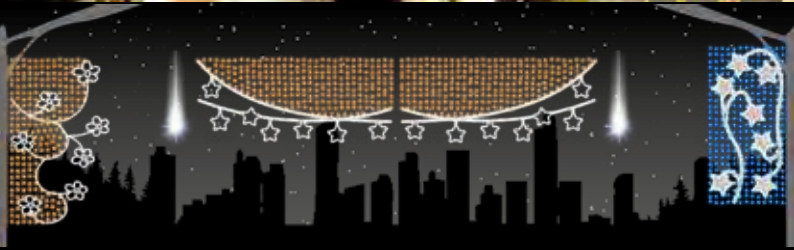

Color Interior  
**AMPLIABLE**

**50% dto.**  
liquidación

50%  
dto.  
mantenimiento

**dto. 75%**  
estructura

Goteo  
**AMPLIABLE**

**AVM0805L**

1pc / 6,8kg / 125 x 205 x 5 cm

220v / 60W