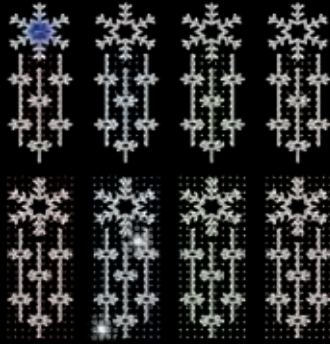

## COPOS DE NOCHE

**AVM0802**

1pc / 15kg / 145 x 305 x 5 cm  
220v / 585W

## 4 COPOS DE NIEVE

**AVM0702**

1pc / 11kg / 255 x 105 x 5 cm

220v / 300W

dto. estructura **75%**

Flash  
**AMPLIABLE**

Combinable  
**AMPLIABLE**

**50%** dto. liquidación