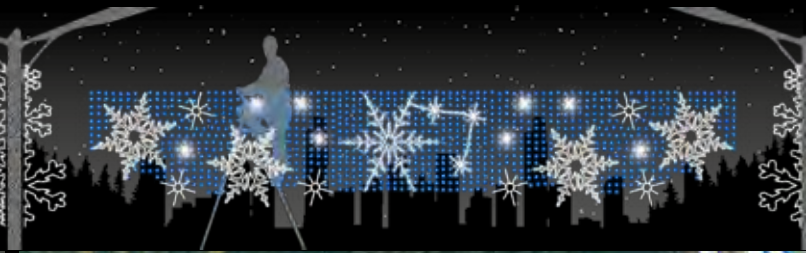

## COPOS DE NOCHE

**AVM0802**

1pc / 15kg / 145 x 305 x 5 cm  
220v / 585W

## 4 COPOS DE NIEVE

**AVM0702**

1pc / 11kg / 255 x 105 x 5 cm

220v / 300W

dto. estructura **75%**

Flash  
**AMPLIABLE**

Combinable  
**AMPLIABLE**

**50%** dto. liquidación