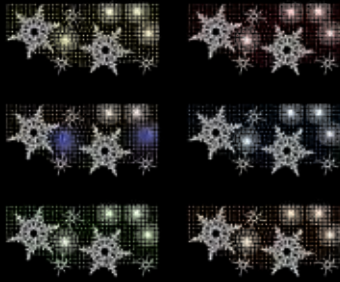

## COPOS DE NOCHE

**AVM0802**

1pc / 15kg / 145 x 305 x 5 cm  
220v / 585W

## 4 COPOS DE NIEVE

**AVM0702**

1pc / 11kg / 255 x 105 x 5 cm

220v / 300W

dto. estructura **75%**

Flash  
**AMPLIABLE**

Combinable  
**AMPLIABLE**

**50%** dto. liquidación