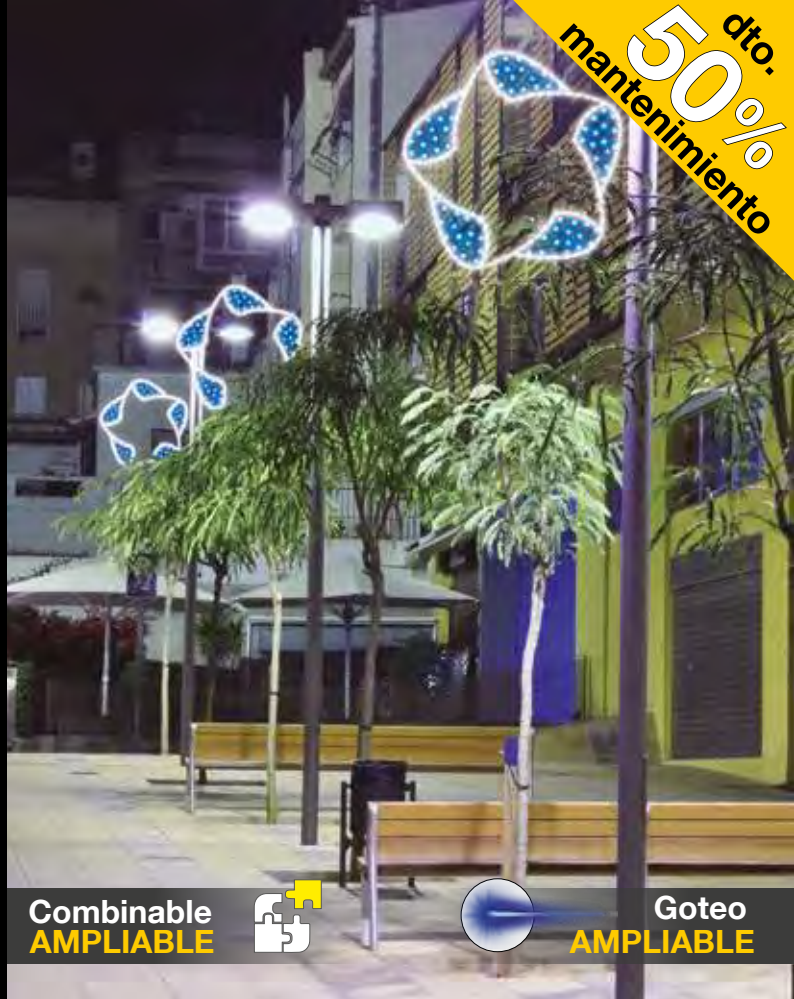

50%
dto.
mantenimiento

Color Interior
AMPLIABLE

Flash
AMPLIABLE

Combinable
AMPLIABLE

Goteo
AMPLIABLE

BOLA DE NAVIDAD SIMPLE

MOLINILLO

1m

1,25m

IBM1701

1pc / 6kg / 130 x 105 x 5 cm

220v / 30W

IBM1702

1pc / 6kg / 120 x 90 x 5 cm

220v / 15W

1m