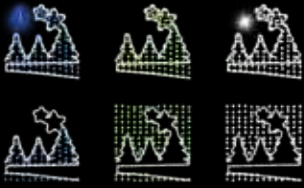

BOSQUE PEQUEÑO

 **IBM1911**

 1pc / 5kg / 105 x 105 x 5 cm

 220v / 30W

BOSQUE MEDIANO

 **IBM1912**

 1pc / 11kg / 105 x 205 x 5 cm

 220v / 55W