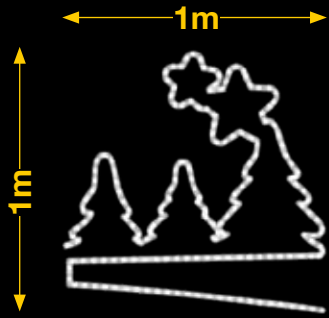

BOSQUE PEQUEÑO

 **IBM1911**

 1pc / 5kg / 105 x 105 x 5 cm

 220v / 30W

BOSQUE MEDIANO

 **IBM1912**

 1pc / 11kg / 105 x 205 x 5 cm

 220v / 55W

BOSQUE GRANDE

 **IBM1913**

 1pc / 10kg / 205 x 105 x 5 cm

 220v / 35W

Color Interior
AMPLIABLE

Flash
AMPLIABLE

Combinable
AMPLIABLE

Goteo
AMPLIABLE