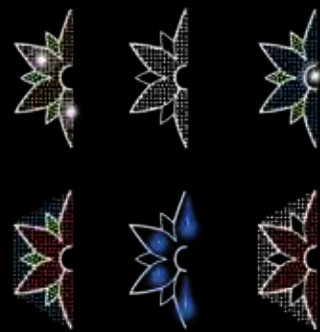

Color Interior  
**AMPLIABLE**

Flash  
**AMPLIABLE**

dto. estructura **75%**

**50%** dto. liquidación

dto. mantenimiento **50%**

### MEDIA FLOR DE PASCUA

Relleno de colores no incluido ( Opcional )

1m

2,4m

**IBM1401**

1pc / 10kg / 245 x 105 x 5 cm

220v / 55W