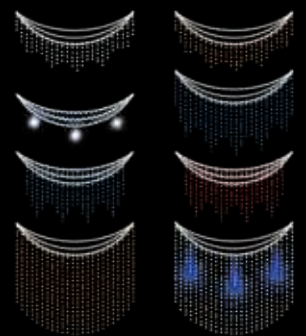

dto. estructura **75%**

50% dto. liquidación

Combinable **AMPLIABLE**

Goteo **AMPLIABLE**

IBM1749

1pc / 7kg / 65 x 225 x 5 cm

220v / 30W

IBM1713

1pc / 5kg / 105 x 105 x 5 cm

220v / 65W