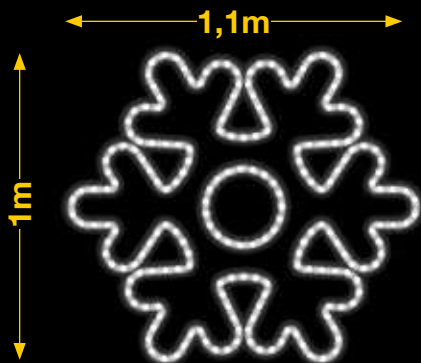

COPO BLANCO Y AZUL

 **IBM1704**

 1pc / 8kg / 95 x 105 x 5 cm

 220v / 70W

COPO BLANCO

 **IBM1729**

 1pc / 5kg / 105 x 115 x 5 cm

 220v / 40W