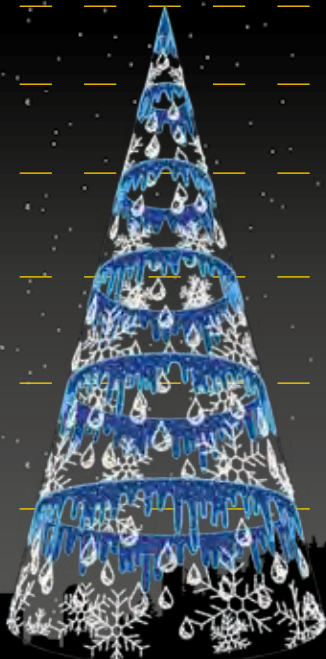

**ÁRBOL AZUL
& ESTALACTITAS**

 **IBP2010**

 **7,5:** 6 pc / 1.200 kg / 1,5 x 3 x 2,5 m

 220v / 900 W

**ÁRBOL VERDE
& ESPIRALES**

 **IBP2006**

 **7,5:** 6 pc / 1.200 kg / 1,5 x 3 x 2,5 m

 220v / 900 W

2,5m
5m
7,5m
10m
12,5m
15m