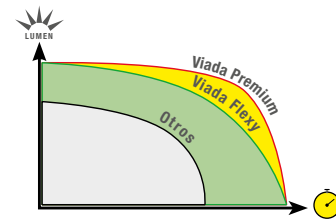

## MANGUERA FLEXY

COLOR:	<input type="checkbox"/> <input type="checkbox"/> <input type="checkbox"/> <input type="checkbox"/> <input type="checkbox"/> <input type="checkbox"/>
LÁMPARAS POR METRO:	36 lámp/m
DIMENSIONES:	13 mm diám. x 50 m
CONEXIONES MÁXIMAS:	100 m
FLUJO LUMINOSO:	3 o 5 Lm
MARCA DE CORTE:	1 marca/m
POTENCIA:	3.1W/m Led - 16.6W/m Micro.
VOLTAJE ENTRADA:	220-240V AC
VOLTAJE INTERNO:	220-240V DC (Led) - AC (Micro)
PROTECCIÓN:	IP65 - EXTERIOR

## MANGUERA PREMIUM

COLOR:	<input type="checkbox"/> <input type="checkbox"/> <input type="checkbox"/> <input type="checkbox"/> <input type="checkbox"/> <input type="checkbox"/>
LÁMPARA POR METRO:	36 lámp/m
DIMENSIONES:	13 mm diám. x 50 m
CONEXIONES MÁXIMAS:	100 m
FLUJO LUMINOSO:	5 Lm
MARCA DE CORTE:	1 marca/m
POTENCIA:	3.1W/m - 2.5W/m rojo y amarillo
VOLTAJE ENTRADA:	220-240V AC
VOLTAJE INTERNO:	220-240V DC (Led)
PROTECCIÓN:	IP65 - EXTERIOR

DISPONIBLES CON  
LED 3 o 5 LUMENS Y MICROBOMBILLA

LEDS HORIZONTALES  
ILUMINA 360°

FLUJO: 3 o 5 Lm

MÁS INTENSIDAD  
A LO LARGO DE LA VIDA DE LOS LEDS

Vea todos los accesorios de la página 20