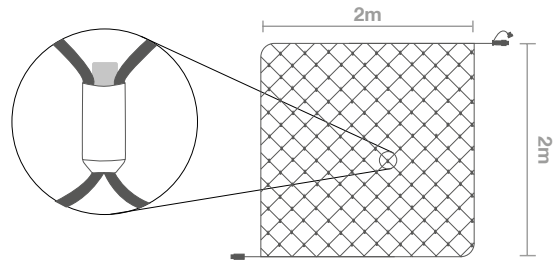

REDES DE LUZ

REDES ENVOLVENTES

COLOR:
ANCHO (H): **2M**
LONGITUD (V): **2M**
VOLTAJE ENTRADA: **220-240V AC**
VOLTAJE INTERNO: **220-240V DC**
COLOR CABLEADO: **BLANCO**
CABLEADO: **H05RN-F / H03RN-F**
PROTECCIÓN: **IP44 - EXTERIOR**

IBN2020 Máx.Con: **x5 ud** Pot: **15W** Lámp: 16x18 = **288**

REDES PLANAS

COLOR:
ANCHO (H): **3M**
TRANSFORMADOR: **24V**
COLOR CABLEADO: **TRANSPARENTE / NEGRO**
CABLEADO: **PVC**
PROTECCIÓN: **IP44 - EXTERIOR**