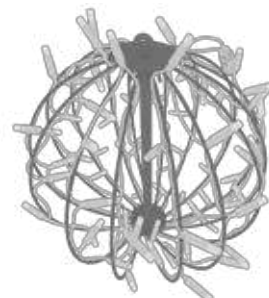

BOLAS TRIDIMENSIONALES

COMBINABLES CON GIRNALDAS, CORTINAS, FLASHES...
PARA INTERIOR O EXTERIOR