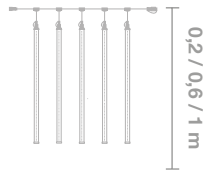

PROTECCIÓN: **IP44 - EXTERIOR**

IBL02L	Caída: 0.2m	Pot: 10W	Lámp: 12X5 = 60
IBL06L	Caída: 0.6m	Pot: 10W	Lámp: 30x5 = 150
IBL10L	Caída: 1m	Pot: 10W	Lámp: 60x5 = 300

GAMA SemiPRO

COLOR:

LONGITUD: **5M**

BAJANTES: **5**

DISTANCIA BAJANTES: **1m**

VOLTAJE ENTRADA: **220-240V AC**

TRANSFORMADOR: **24V DC**

COLOR CABLEADO: **TRANSPARENTE**

CABLEADO: **PVC**

PROTECCIÓN: **IP44 - EXTERIOR**

IBL02L	Caída: 0.2m	Pot: 20.4W	Lámp: 10X5 = 50
IBL06L	Caída: 0.6m	Pot: 20.4W	Lámp: 20x5 = 100
IBL10L	Caída: 1m	Pot: 20.4W	Lámp: 30x5 = 150

Vea todos los accesorios en la página 20

BIFURCADORES

IBAC0510
ÍTEMS CONECTABLES: **1 ENTRADA + 10 SALIDAS**
LONGITUD: **5M**

IBA1SP5
ÍTEMS CONECTABLES: **1 ENTRADA + 5 SALIDAS**

CABLES RED

IBAWIREL
RECTIFICADOR LED: **3A**