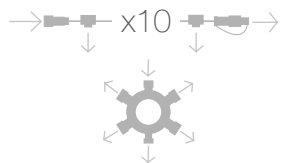

BIFURCADORES