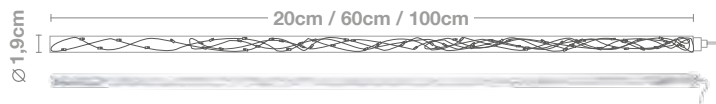

PROTECCIÓN: **IP44 - EXTERIOR**

IBL02L	Caída: 0.2m	Pot: 10W	Lámp: 12X5 = 60
IBL06L	Caída: 0.6m	Pot: 10W	Lámp: 30x5 = 150
IBL10L	Caída: 1m	Pot: 10W	Lámp: 60x5 = 300

GAMA SemiPRO

COLOR:

LONGITUD: **5M**

BAJANTES: **5**

DISTANCIA BAJANTES: **1m**

VOLTAJE ENTRADA: **220-240V AC**

TRANSFORMADOR: **24V DC**

COLOR CABLEADO: **TRANSPARENTE**

CABLEADO: **PVC**

PROTECCIÓN: **IP44 - EXTERIOR**

IBL02L	Caída: 0.2m	Pot: 20.4W	Lámp: 10X5 = 50
IBL06L	Caída: 0.6m	Pot: 20.4W	Lámp: 20x5 = 100
IBL10L	Caída: 1m	Pot: 20.4W	Lámp: 30x5 = 150

Vea todos los accesorios en la página 20

BIFURCADORES

IBAC0510
ÍTEMS CONECTABLES: **1 ENTRADA + 10 SALIDAS**
LONGITUD: **5M**

IBA1SP5
ÍTEMS CONECTABLES: **1 ENTRADA + 5 SALIDAS**

CABLES RED

IBAWIREL
RECTIFICADOR LED: **3A**