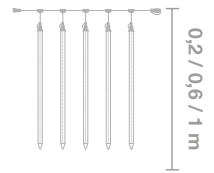

CABLEADO: **H05RN-F / IBNRNH2-F**

PROTECCIÓN: **IP44 - EXTERIOR**

IBL02L	Caída: 0.2m	Pot: 2,4W	Lámp: 12X5 = 60
IBL06L	Caída: 0.6m	Pot: 7,2W	Lámp: 36x5 = 180
IBL10L	Caída: 1m	Pot: 12W	Lámp: 60x5 = 300

GAMA PRO

COLOR:

LONGITUD: **5M**

BAJANTES: **5**

DISTANCIA BAJANTES: **1m**

VOLTAJE ENTRADA: **220-240V AC**

VOLTAJE SALIDA: **220-240V AC**

COLOR CABLEADO: **BLANCO**

CABLEADO: **H05RN-F**

PROTECCIÓN: **IP44 - EXTERIOR**

IBL02L	Caída: 0.2m	Pot: 10W	Lámp: 12X5 = 60
IBL06L	Caída: 0.6m	Pot: 10W	Lámp: 30x5 = 150
IBL10L	Caída: 1m	Pot: 10W	Lámp: 60x5 = 300

GAMA SemiPRO

COLOR:

LONGITUD: **5M**

BAJANTES: **5**

DISTANCIA BAJANTES: **1m**

VOLTAJE ENTRADA: **220-240V AC**

TRANSFORMADOR: **24V DC**

COLOR CABLEADO: **TRANSPARENTE**

CABLEADO: **PVC**

PROTECCIÓN: **IP44 - EXTERIOR**

IBL02L	Caída: 0.2m	Pot: 20.4W	Lámp: 10X5 = 50
IBL06L	Caída: 0.6m	Pot: 20.4W	Lámp: 20x5 = 100
IBL10L	Caída: 1m	Pot: 20.4W	Lámp: 30x5 = 150