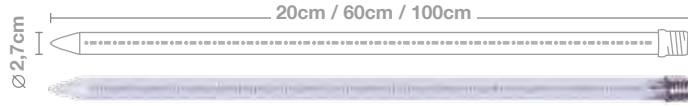

GOTEO DE LUZ GAMA PRO (E27)

COLOR:

LONGITUD: **5M**

BAJANTES: **5**

DISTANCIA BAJANTES: **1m**

VOLTAJE ENTRADA: **220-240V AC**

VOLTAJE SALIDA: **220-240V AC**

COLOR CABLEADO: **BLANCO / N**

CABLEADO: **H05RN-F / IBNRNH2-F**

PROTECCIÓN: **IP44 - EXTERIOR**

IBL02L	Caída: 0.2m	Pot: 2,4W	Lámp: 12X5 = 60
IBL06L	Caída: 0.6m	Pot: 7,2W	Lámp: 36x5 = 180
IBL10L	Caída: 1m	Pot: 12W	Lámp: 60x5 = 300

GAMA PRO

COLOR:

LONGITUD: **5M**

BAJANTES: **5**

DISTANCIA BAJANTES: **1m**

VOLTAJE ENTRADA: **220-240V AC**

VOLTAJE SALIDA: **220-240V AC**

COLOR CABLEADO: **BLANCO**

CABLEADO: **H05RN-F**

DISTANCIA BAJANTES: **1m**

VOLTAJE ENTRADA: **220-240V AC**

TRANSFORMADOR: **24V DC**

COLOR CABLEADO: **TRANSPARENTE**

CABLEADO: **PVC**

PROTECCIÓN: **IP44 - EXTERIOR**

IBL02L	Caída: 0.2m	Pot: 20.4W	Lámp: 10X5 = 50
IBL06L	Caída: 0.6m	Pot: 20.4W	Lámp: 20x5 = 100
IBL10L	Caída: 1m	Pot: 20.4W	Lámp: 30x5 = 150