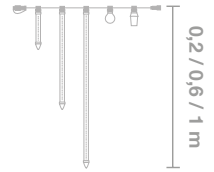

GOTEO DE LUZ GAMA PRO (E27)

COLOR:

LONGITUD: **5M**

BAJANTES: **5**

DISTANCIA BAJANTES: **1m**

VOLTAJE ENTRADA: **220-240V AC**

VOLTAJE SALIDA: **220-240V AC**

COLOR CABLEADO: **BLANCO / N**

CABLEADO: **H05RN-F / IBNRNH2-F**

PROTECCIÓN: **IP44 - EXTERIOR**

IBL02L	Caída: 0.2m	Pot: 2,4W	Lámp: 12X5 = 60
IBL06L	Caída: 0.6m	Pot: 7,2W	Lámp: 36x5 = 180
IBL10L	Caída: 1m	Pot: 12W	Lámp: 60x5 = 300

GAMA PRO

PROTECCIÓN: **IP44 - EXTERIOR**

IBL02L	Caída: 0.2m	Pot: 10W	Lámp: 12X5 = 60
IBL06L	Caída: 0.6m	Pot: 10W	Lámp: 30x5 = 150
IBL10L	Caída: 1m	Pot: 10W	Lámp: 60x5 = 300

GAMA SemiPRO

COLOR:

LONGITUD: **5M**

BAJANTES: **5**

DISTANCIA BAJANTES: **1m**

VOLTAJE ENTRADA: **220-240V AC**

TRANSFORMADOR: **24V DC**

COLOR CABLEADO: **TRANSPARENTE**

CABLEADO: **PVC**

PROTECCIÓN: **IP44 - EXTERIOR**

IBL02L	Caída: 0.2m	Pot: 20.4W	Lámp: 10X5 = 50
IBL06L	Caída: 0.6m	Pot: 20.4W	Lámp: 20x5 = 100
IBL10L	Caída: 1m	Pot: 20.4W	Lámp: 30x5 = 150