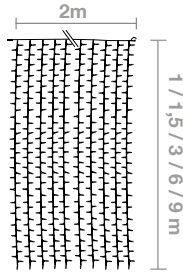

CORTINAS DE LUZ

GAMA PRO

COLOR: 
 ANCHO: **2M**
 BAJANTES: **19**
 DISTANCIA BAJANTES: **10 cm**
 VOLTAJE ENTRADA: **220-240V AC**
 VOLTAJE INTERNO: **220-240V DC**
 COLOR CABLEADO: **BLANCO**
 CABLEADO: **H05RN-F / H03RN-F**
 PROTECCIÓN: **IP44 / IP65 - EXTERIOR**

DISPONIBLES CON
**INTERMITENCIA, LED Y MICROBOMBILLA
 ALTA Y MUY ALTA INTENSIDAD**

IBC1020	Caída = 1m	Máx.Con: x5u-10m	Pot: 15W	Lámp: 19x10 = 190
IBC1520	Caída = 1,5m	Máx.Con: x5u-10m	Pot: 50W	Lámp: 19x21 = 399
IBC3020	Caída = 3m	Máx.Con: x4u-8m	Pot: 72W	Lámp: 19x42 = 798
IBC6020	Caída = 6m	Máx.Con: x3u-6m	Pot: 72W	Lámp: 19x70 = 1330
IBC9020	Caída = 9m	Máx.Con: x2u-4m	Pot: 83W	Lámp: 19x90 = 1710

GAMA SEMIPRO

COLOR: 
 ANCHO: **1M**
 BAJANTES: **10**
 DISTANCIA BAJANTES: **10 cm**
 VOLTAJE ENTRADA: **220-240V**
 TRANSFORMADOR: **24V**
 COLOR CABLEADO: **TRANSPARENTE / NEGRO**
 CABLEADO: **PVC**
 PROTECCIÓN: **IP44 - EXTERIOR**

IBC1010	Caída = 1m	Máx.Con: x4-4m	Pot: 26W	Lámp: 10x10 = 100
IBC1510	Caída = 1,5m	Máx.Con: x4-4m	Pot: 28W	Lámp: 10x20 = 200
IBC3010	Caída = 3m	Máx.Con: x2-2m	Pot: 30W	Lámp: 10x40 = 400
IBC6010	Caída = 6m	Máx.Con: x1-1m	Pot: 30W	Lámp: 10x70 = 700
IBC9010	Caída = 9m	Máx.Con: x1-1m	Pot: 32W	Lámp: 10x90 = 900