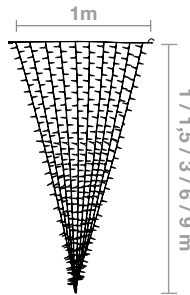

CORTINAS DE LUZ

GAMA PRO

COLOR: 
 ANCHO: **2M**
 BAJANTES: **19**
 DISTANCIA BAJANTES: **10 cm**
 VOLTAJE ENTRADA: **220-240V AC**
 VOLTAJE INTERNO: **220-240V DC**
 COLOR CABLEADO: **BLANCO**
 CABLEADO: **H05RN-F / H03RN-F**
 PROTECCIÓN: **IP44 / IP65 - EXTERIOR**

DISPONIBLES CON
**INTERMITENCIA, LED Y MICROBOMBILLA
 ALTA Y MUY ALTA INTENSIDAD**

IBC1020	Caída = 1m	Máx.Con: x5u-10m	Pot: 15W	Lámp: 19x10 = 190
IBC1520	Caída = 1,5m	Máx.Con: x5u-10m	Pot: 50W	Lámp: 19x21 = 399
IBC3020	Caída = 3m	Máx.Con: x4u-8m	Pot: 72W	Lámp: 19x42 = 798
IBC6020	Caída = 6m	Máx.Con: x3u-6m	Pot: 72W	Lámp: 19x70 = 1330
IBC9020	Caída = 9m	Máx.Con: x2u-4m	Pot: 83W	Lámp: 19x90 = 1710

GAMA SEMIPRO

COLOR: 
 ANCHO: **1M**
 BAJANTES: **10**
 DISTANCIA BAJANTES: **10 cm**
 VOLTAJE ENTRADA: **220-240V**
 TRANSFORMADOR: **24V**
 COLOR CABLEADO: **TRANSPARENTE / NEGRO**
 CABLEADO: **PVC**
 PROTECCIÓN: **IP44 - EXTERIOR**

IBC1010	Caída = 1m	Máx.Con: x4-4m	Pot: 26W	Lámp: 10x10 = 100
IBC1510	Caída = 1,5m	Máx.Con: x4-4m	Pot: 28W	Lámp: 10x20 = 200
IBC3010	Caída = 3m	Máx.Con: x2-2m	Pot: 30W	Lámp: 10x40 = 400
IBC6010	Caída = 6m	Máx.Con: x1-1m	Pot: 30W	Lámp: 10x70 = 700
IBC9010	Caída = 9m	Máx.Con: x1-1m	Pot: 32W	Lámp: 10x90 = 900