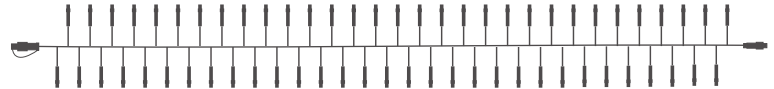

CLÚSTER LED GAMA PRO

COLOR: ☐ ☐ ☐
LED INTERMITENTE: 20% en color ☐
VOLTAJE ENTRADA: 220-240V AC
VOLTAJE INTERNO: 220-240V DC
COLOR CABLEADO: BLANCO
CABLEADO: H05RN-F / H03RN-F
PROTECCIÓN: IP44 - EXTERIOR