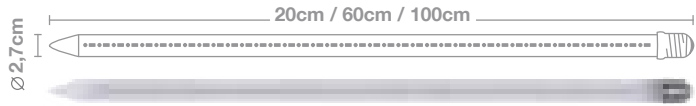

EXTENSIBLE: 100 m x enchufe

TIPO AISLAMIENTO: goma IBNRNH2-F

BOMBILLAS E27

ESFÉRICAS

DIÁMETRO: 40 mm

ALTURA TOTAL: 65 mm

VOLTAJE: 220-240V

POTENCIA: 4W

LARGO: 60 cm

LARGO: 100 cm

LARGO: 20 cm

LARGO: 60 cm

LARGO: 100 cm

GOTEO DE LUZ GAMA PRO (E27)

COLOR:
 LONGITUD: 5M
 BAJANTES: 5
 DISTANCIA BAJANTES: 1m
 VOLTAJE ENTRADA: 220-240V AC
 VOLTAJE SALIDA: 220-240V AC
 COLOR CABLEADO: BLANCO / N
 CABLEADO: H05RN-F / IBNRNH2-F
 PROTECCIÓN: IP44 - EXTERIOR

GOTEO A MEDIDA COMBINA FLASHES, BOMBILLAS DE COLORES Y GOTEOS DE TODAS LAS MEDIDAS

IBL02L	Caída: 0.2m	Pot: 2,4W	Lámp: 12X5 = 60
IBL06L	Caída: 0.6m	Pot: 7,2W	Lámp: 36x5 = 180
IBL10L	Caída: 1m	Pot: 12W	Lámp: 60x5 = 300