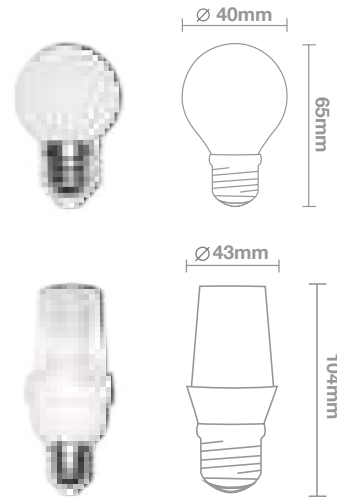

GUIRNALDA E27

IBG0505A

INTERCONECTABLE

LONGITUD: 5 m

Nº DE PORTALÁMPARAS: 5

VOLTAJE: 220-240V

POTENCIA: 1 A 50W/bombilla

ESPACIO ENTRE LÁMPARAS: 100 cm

EXTENSIBLE: 100 m x enchufe

TIPO AISLAMIENTO: goma IBNRNH2-F

BOMBILLAS E27

ESFÉRICAS

DIÁMETRO: 40 mm

ALTURA TOTAL: 65 mm

VOLTAJE: 220-240V

POTENCIA: 4W

COLOR: Azul

FLASHES

DIÁMETRO: 43 mm

ALTURA TOTAL: 104 mm

VOLTAJE: 220-240V

POTENCIA: 2W

FRECUENCIA FLASH: 1/segon

PROTECCIÓN: IP44 - EXTERIOR

IBE27FLASH

COLOR: Blanco frío

GOTEOS

DIÁMETRO: 55 mm

ALTURA TOTAL: 20 / 60 / 100cm

Nº LEDS POR LÁMPARA: 12 / 36 / 60

VOLTAJE: 220-240V

POTENCIA: 4 / 7.2 / 12W x tubo