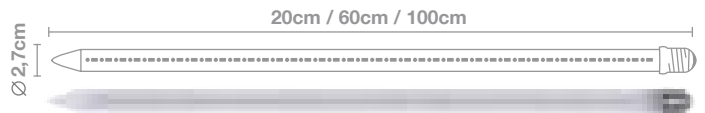

EXTENSIBLE: 100 m x enchufe

TIPO AISLAMIENTO: goma IBNRNH2-F

BOMBILLAS E27

ESFÉRICAS

DIÁMETRO: 40 mm

ALTURA TOTAL: 65 mm

VOLTAJE: 220-240V

POTENCIA: 4W

IBE27FLASH

COLOR: Blanco frío

GOTEOS

DIÁMETRO: 55 mm

ALTURA TOTAL: 20 / 60 / 100cm

Nº LEDS POR LÁMPARA: 12 / 36 / 60

VOLTAJE: 220-240V

POTENCIA: 4 / 7.2 / 12W x tubo

PROTECCIÓN: IP44 - EXTERIOR

IBE27L02WL

IBE27L06WL

IBE27L10WL

IBE27L02BL

IBE27L06BL

IBE27L10BL

LARGO: 20 cm

LARGO: 60 cm

LARGO: 100 cm

LARGO: 20 cm

LARGO: 60 cm

LARGO: 100 cm

GOTEO DE LUZ GAMA PRO (E27)

COLOR:
 LONGITUD: 5M
 BAJANTES: 5
 DISTANCIA BAJANTES: 1m
 VOLTAJE ENTRADA: 220-240V AC
 VOLTAJE SALIDA: 220-240V AC
 COLOR CABLEADO: BLANCO / N
 CABLEADO: H05RN-F / IBNRNH2-F
 PROTECCIÓN: IP44 - EXTERIOR