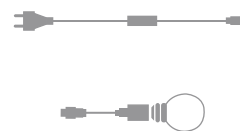

CABLES RED

IBAWIREL
RECTIFICADOR LED: 3A

IBADAPTE27
ADAPTADOR: CORTINA - BOMBILLA E27