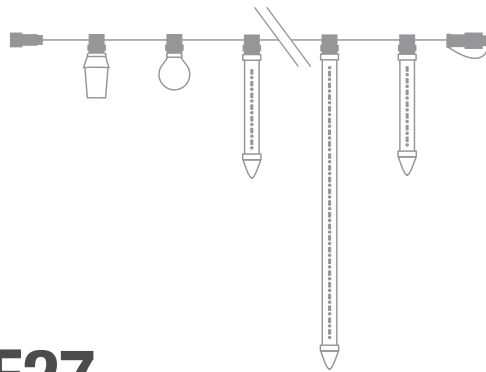

GUIRNALDA E27

IBG0505A

INTERCONECTABLE

LONGITUD: 5 m

Nº DE PORTALÁMPARAS: 5

VOLTAJE: 220-240V

POTENCIA: 1 A 50W/bombilla

ESPACIO ENTRE LÁMPARAS: 100 cm

EXTENSIBLE: 100 m x enchufe

TIPO AISLAMIENTO: goma IBNRNH2-F

BOMBILLAS E27

ESFÉRICAS

DIÁMETRO: 40 mm

ALTURA TOTAL: 65 mm

VOLTAJE: 220-240V

POTENCIA: 4W

COLOR: Azul

FLASHES

DIÁMETRO: 43 mm

ALTURA TOTAL: 104 mm

VOLTAJE: 220-240V

POTENCIA: 2W

FRECUENCIA FLASH: 1/segon

PROTECCIÓN: IP44 - EXTERIOR

IBE27FLASH

COLOR: Blanco frío

GOTEOS

DIÁMETRO: 55 mm

ALTURA TOTAL: 20 / 60 / 100cm

Nº LEDS POR LÁMPARA: 12 / 36 / 60

VOLTAJE: 220-240V

POTENCIA: 4 / 7.2 / 12W x tubo