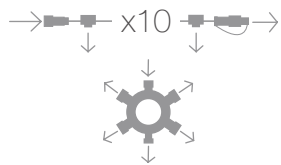

BIFURCADORES