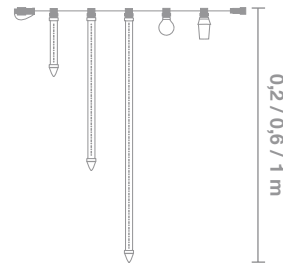

COLOR: Azul

FLASHES

DIÁMETRO: 43 mm

ALTURA TOTAL: 104 mm

VOLTAJE: 220-240V

POTENCIA: 2W

FRECUENCIA FLASH: 1/segon

PROTECCIÓN: IP44 - EXTERIOR

IBE27FLASH

COLOR: Blanco frío

GOTEOS

DIÁMETRO: 55 mm

ALTURA TOTAL: 20 / 60 / 100cm

Nº LEDS POR LÁMPARA: 12 / 36 / 60

VOLTAJE: 220-240V

POTENCIA: 4 / 7.2 / 12W x tubo

LARGO: 60 cm

LARGO: 100 cm

LARGO: 20 cm

LARGO: 60 cm

LARGO: 100 cm

GOTEO DE LUZ GAMA PRO (E27)

COLOR:
 LONGITUD: 5M
 BAJANTES: 5
 DISTANCIA BAJANTES: 1m
 VOLTAJE ENTRADA: 220-240V AC
 VOLTAJE SALIDA: 220-240V AC
 COLOR CABLEADO: BLANCO / N
 CABLEADO: H05RN-F / IBNRNH2-F
 PROTECCIÓN: IP44 - EXTERIOR

GOTEO A MEDIDA COMBINA FLASHES, BOMBILLAS DE COLORES Y GOTEOS DE TODAS LAS MEDIDAS

IBL02L	Caída: 0.2m	Pot: 2,4W	Lámp: 12X5 = 60
IBL06L	Caída: 0.6m	Pot: 7,2W	Lámp: 36x5 = 180
IBL10L	Caída: 1m	Pot: 12W	Lámp: 60x5 = 300